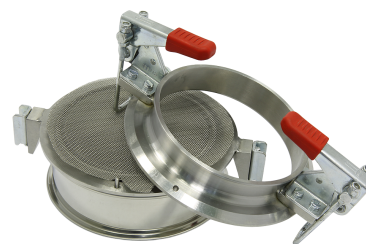

- [Вибропривод ВП 30](#) – без автоматической остановки;
- [Вибропривод ВП 30Т](#) – с таймером;
- [Вибропривод ВПС](#) – с регулировкой амплитуды.

РАЗЛИЧНЫЕ РЕЖИМЫ РАССЕВА

Анализатор А 12 Р может формироваться на базе трех типов виброприводов:

ОПИСАНИЕ УСТРОЙСТВА

В состав анализатора входят: вибропривод, разборное сито, поддон и устройство крепления сита.

ПОРЯДОК РАБОТЫ

Материал, подлежащий просеиванию, загружается на сито, после чего сито с поддоном фиксируется на платформе вибропривода с помощью УКС. При включении анализатора в сеть вибропривод сообщает закреплённому на платформе сити возвратно-поступательные винтовые колебания, что обеспечивает спиралевидную траекторию движения частицы по просеивающей поверхности - от центра к периферии сита. При этом путь, проходимый частицами, значительно превышает диаметр сита, что повышает эффективность отсева. Частота колебаний равна частоте вращения электродвигателей, а амплитуда колебаний постоянна.

Частицы крупностью больше отверстий в просеивающем элементе сита (надрешетный продукт) остаются на сите, а менее крупные (подрешетный продукт) - просыпаются на поддон.

Сито С12 Р и поддон

Ситовой анализатор А 12Р на тумбе Т 80