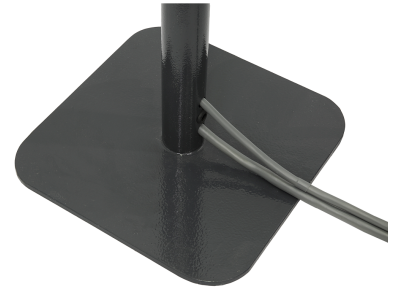

Состав комплекта:

Стойка МПУ

Стойка настольная ППУ

ПРЕИМУЩЕСТВА

УДОБСТВО ИСПОЛЬЗОВАНИЯ

Высота стоек и угол наклона пластины подобраны таким образом, чтобы обеспечить удобство использования пультов управления.

НАДЕЖНОСТЬ УСТАНОВКИ

Массивное основание и отверстия, предназначенные для крепления к полу, обеспечивают устойчивое положение стойки.

ВНУТРЕННЯЯ ПРОВОДКА

Жгут проводов проложен внутри стойки. В местах ввода и вывода кабелей установлены резиновые сальники.

БЫСТРОСЪЕМНОЕ КРЕПЛЕНИЕ

На пластинах стоек предусмотрены упоры и отверстия, обеспечивающие быстрый монтаж/демонтаж пультов.

ОПИСАНИЕ УСТРОЙСТВА

Составными частями изделия являются пластина, стойка и основание. На пластине напольной стойки предусмотрены 2 упора для установки пульта управления и отверстие для его фиксации. На пластине настольной стойки по периметру размещены 4 отверстия для крепления пластикового пульта управления.

В нижней части напольной стойки размещены отверстия с резиновыми сальниками. Они предназначены для ввода и вывода питающих кабелей.

В основании напольной стойки выполнены 4 отверстия для крепления к полу.